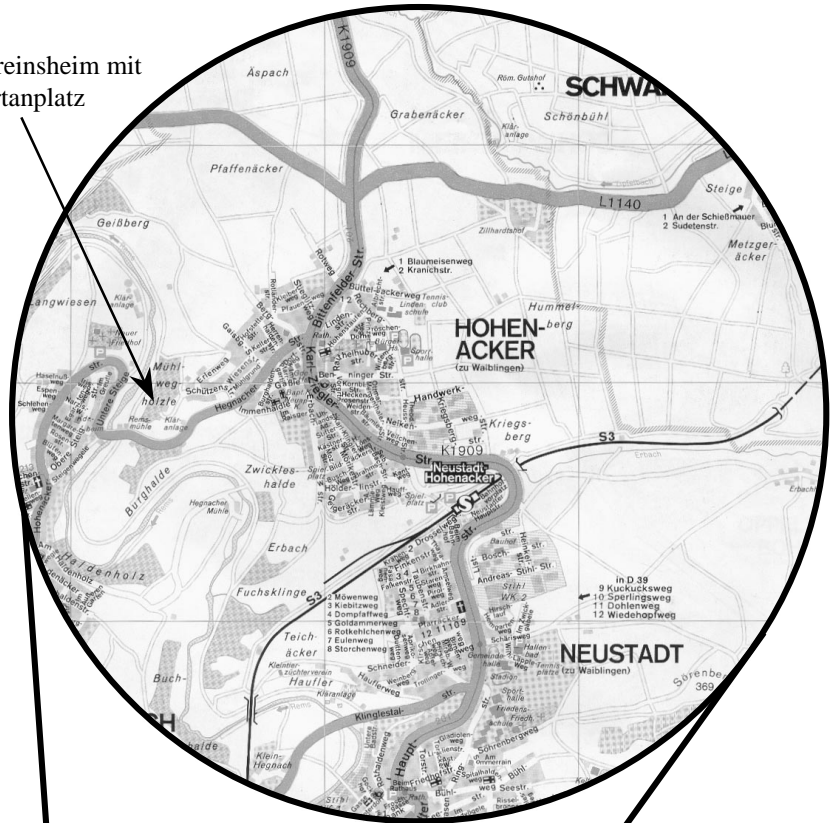

Anfahrplan für das Vereinsheim des SSV Hohenacker

Von der B14 kommend:

- Ausfahrt Waiblingen – Mitte
- Geradeaus durch Waiblingen Richtung ‚Ortschaften‘
- Durch Gemeinde Neustadt immer der Hauptstraße folgen
- In der Senke der Hauptstraße innerhalb von Hohenacker nach links abbiegen (Beschilderung ‚Schießanlage‘ folgen)

Von der A81 kommend:

- Ausfahrt Ludwigsburg – Süd
- Immer geradeaus durch Ludwigsburg fahren
- In Neckarrens Richtung ‚Winnenden‘ fahren
- An der Kreuzung nach Neckarrens Richtung ‚Waiblingen‘ abbiegen
- In der Senke der Hauptstraße innerhalb von Hohenacker recht abbiegen (Beschilderung ‚Schießanlage‘ folgen)

Vereinsheim mit Tartanplatz

Von A81 (Ausfahrt Ludwigsburg Süd) weiter über Remseck (Neckarrens)

B14 aus Richtung Backnang / Schwäbisch Hall

B29 aus Richtung Schorndorf / Schwäbisch Gmünd / Aalen

Von B27 / B14 / B10 aus Richtung Stuttgart

Von A8 (Ausfahrt Wendlingen) über B313 auf B10 aus Richtung Esslingen / Göppingen