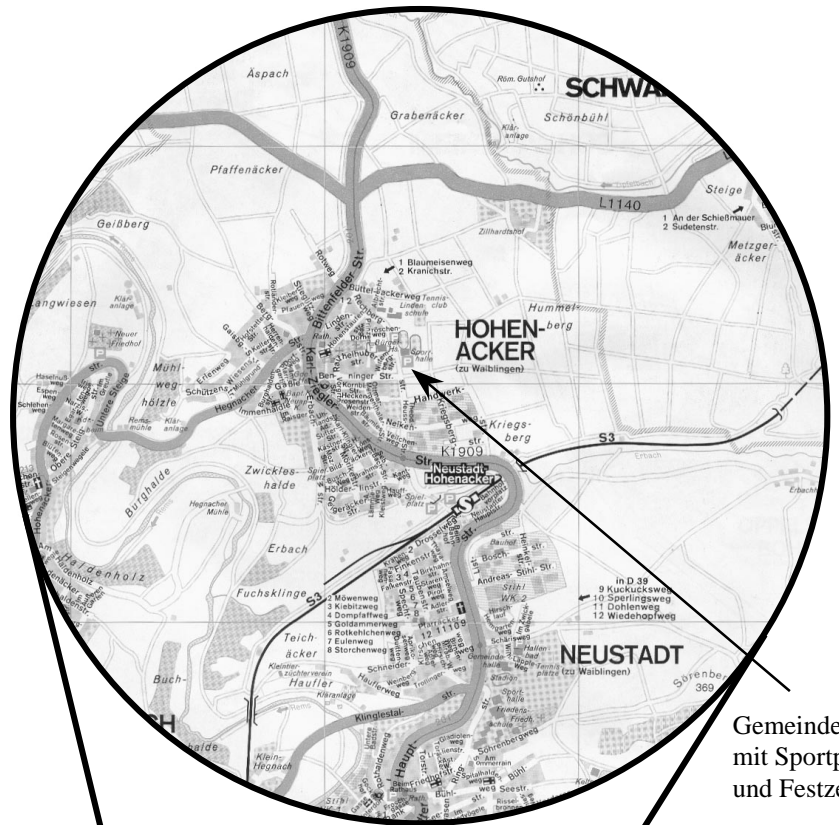

Anfahrplan für das Sommerfest des SSV Hohenacker

Von der B14 kommend:

- Ausfahrt Waiblingen – Mitte
- Geradeaus durch Waiblingen Richtung ‚Ortschaften‘
- Durch Gemeinde Neustadt immer der Hauptstraße folgen
- In Hohenacker, die letzte Straße nach rechts einbiegen (Schild ‚Gemeindehalle‘) und dem Straßenverlauf folgen

Von der A81 kommend:

- Ausfahrt Ludwigsburg – Süd
- Immer geradeaus durch Ludwigsburg fahren
- In Neckarrens Richtung ‚Winnenden‘ fahren
- An der Kreuzung nach Neckarrens Richtung ‚Waiblingen‘ abbiegen
- An der Ortseinfahrt Hohenacker sofort links abbiegen (Schild ‚Gemeindehalle‘) und dem Straßenverlauf folgen

Gemeindehalle mit Sportplatz und Festzelt

Von A81 (Ausfahrt Ludwigsburg Süd) weiter über Remseck (Neckarrens)

B14 aus Richtung Backnang / Schwäbisch Hall

Von B27 / B14 / B10 aus Richtung Stuttgart

B29 aus Richtung Schorndorf / Schwäbisch Gmünd / Aalen

Von A8 (Ausfahrt Wendlingen) über B313 auf B10 aus Richtung Esslingen / Göppingen