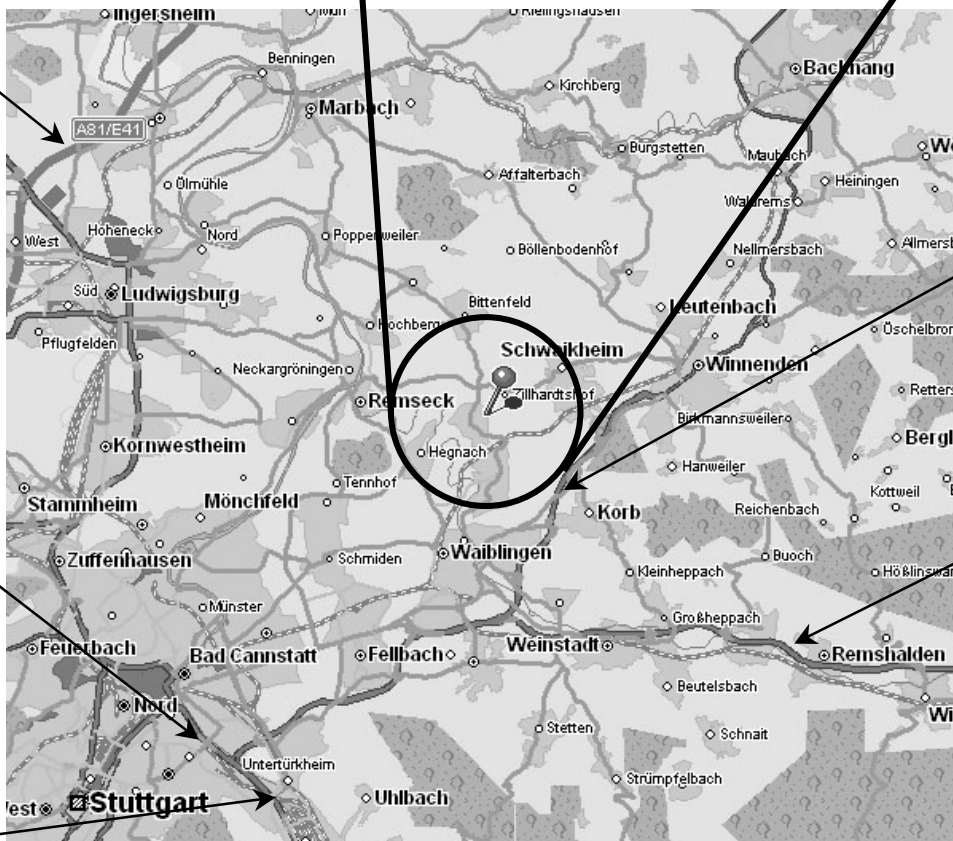

# Anfahrplan für die Gemeindehalle Hohenacker

Von der B14 kommend:

- Ausfahrt Waiblingen – Mitte
- Geradeaus durch Waiblingen Richtung ‚Ortschaften‘
- Durch Gemeinde Neustadt immer der Hauptstraße folgen
- In Hohenacker, die letzte Straße nach rechts einbiegen ( Schild ‚Gemeindehalle‘ ) und dem Straßenverlauf folgen

Von der A81 kommend:

- Ausfahrt Ludwigsburg – Süd
- Immer geradeaus durch Ludwigsburg fahren
- In Neckarrems Richtung ‚Winnenden‘ fahren
- An der Kreuzung nach Neckarrems Richtung ‚Waiblingen‘ abbiegen
- An der Ortseinfahrt Hohenacker sofort links abbiegen ( Schild ‚Gemeindehalle‘ ) und dem Straßenverlauf folgen

Gemeindehalle mit Sportplatz

Von A81 ( Ausfahrt Ludwigsburg Süd ) weiter über Remseck ( Neckarrems )

B14 aus Richtung Backnang / Schwäbisch Hall

Von B27 / B14 / B10 aus Richtung Stuttgart

B29 aus Richtung Schorndorf / Schwäbisch Gmünd / Aalen

Von A8 ( Ausfahrt Wendlingen ) über B313 auf B10 aus Richtung Esslingen / Göppingen