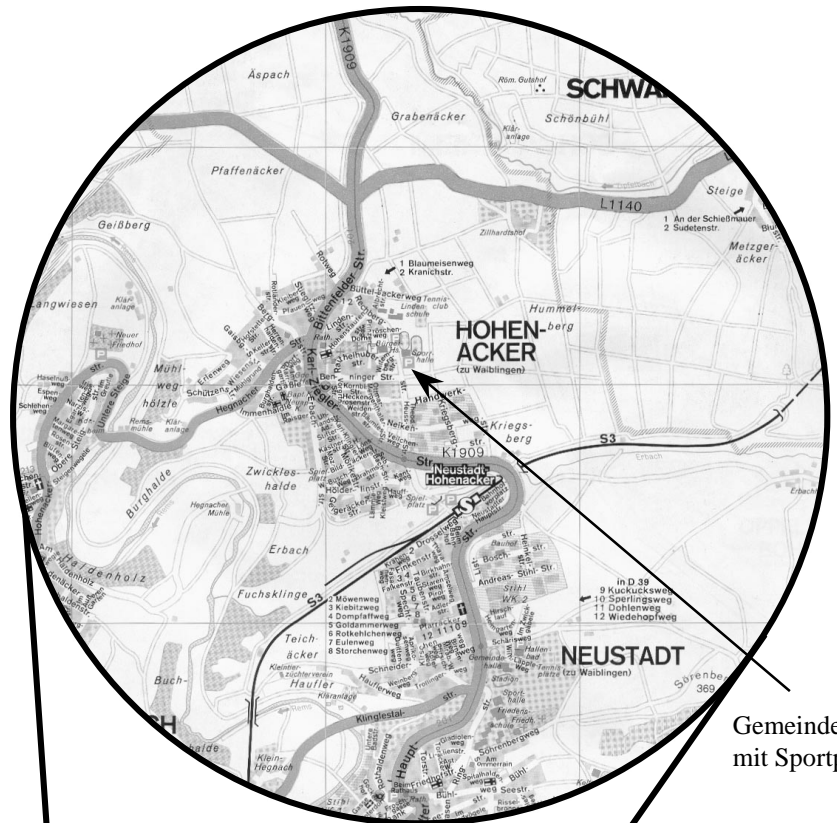

# Anfahrplan für die Gemeindehalle Hohenacker

Von der B14 kommend:

- Ausfahrt Waiblingen – Mitte
- Geradeaus durch Waiblingen Richtung ‚Ortschaften‘
- Durch Gemeinde Neustadt immer der Hauptstraße folgen
- In Hohenacker, die letzte Straße nach rechts einbiegen ( Schild ‚Gemeindehalle‘ ) und dem Straßenverlauf folgen

Von der A81 kommend:

- Ausfahrt Ludwigsburg – Süd
- Immer geradeaus durch Ludwigsburg fahren
- In Neckarrems Richtung ‚Winnenden‘ fahren
- An der Kreuzung nach Neckarrems Richtung ‚Waiblingen‘ abbiegen
- An der Ortseinfahrt Hohenacker sofort links abbiegen ( Schild ‚Gemeindehalle‘ ) und dem Straßenverlauf folgen

Gemeindehalle mit Sportplatz

Von A81 ( Ausfahrt Ludwigsburg Süd ) weiter über Remseck ( Neckarrems )

B14 aus Richtung Backnang / Schwäbisch Hall

Von B27 / B14 / B10 aus Richtung Stuttgart

B29 aus Richtung Schorndorf / Schwäbisch Gmünd / Aalen

Von A8 ( Ausfahrt Wendlingen ) über B313 auf B10 aus Richtung Esslingen / Göppingen